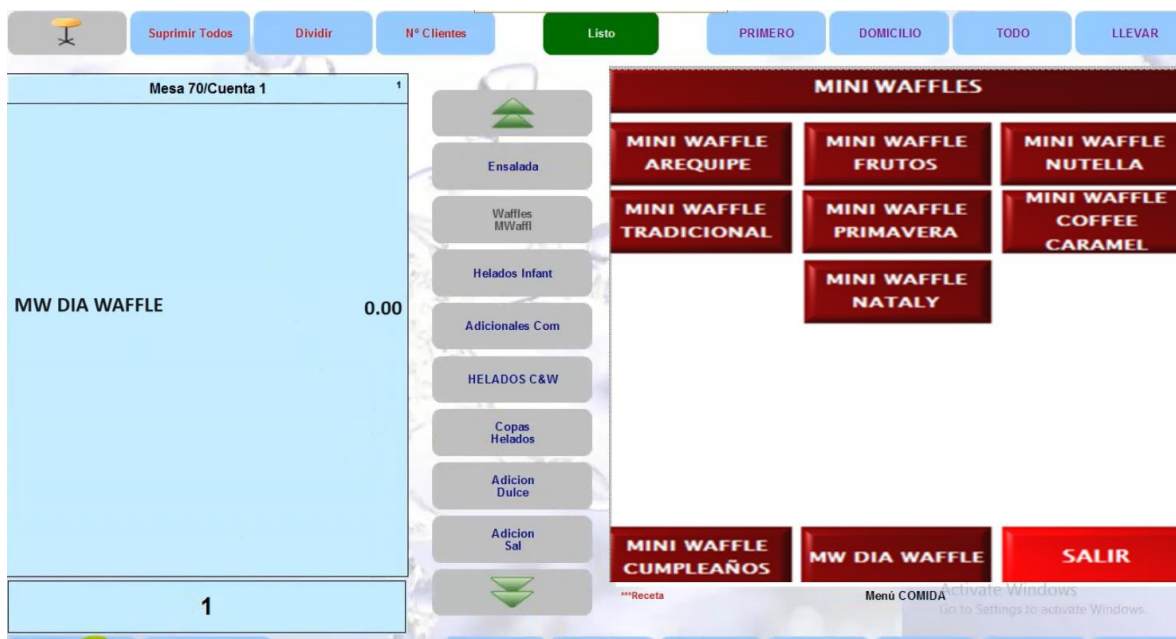

5. El producto aparecerá en precio de $ 0.00.

Atentamente

Área de Sistemas

Sistemas | Crepes & Waffles

**SUPER
EMPRESAS**
EXPANSION
2023
2017* 2018* 2019
2020* 2021* 2022

☎ 55 7109 6045

✉ sistemas@crepesywaffles.com.mx • www.crepesywaffles.com.mx

🏠 Perisur-Parque Lindavista-Parque Tezontle-Santa Fe-Reforma 222-Toreo Parque Central-Oasis Coyoacán
Parque Delta-Plaza Satélite-Paseo Acoaxpa-Mitkah