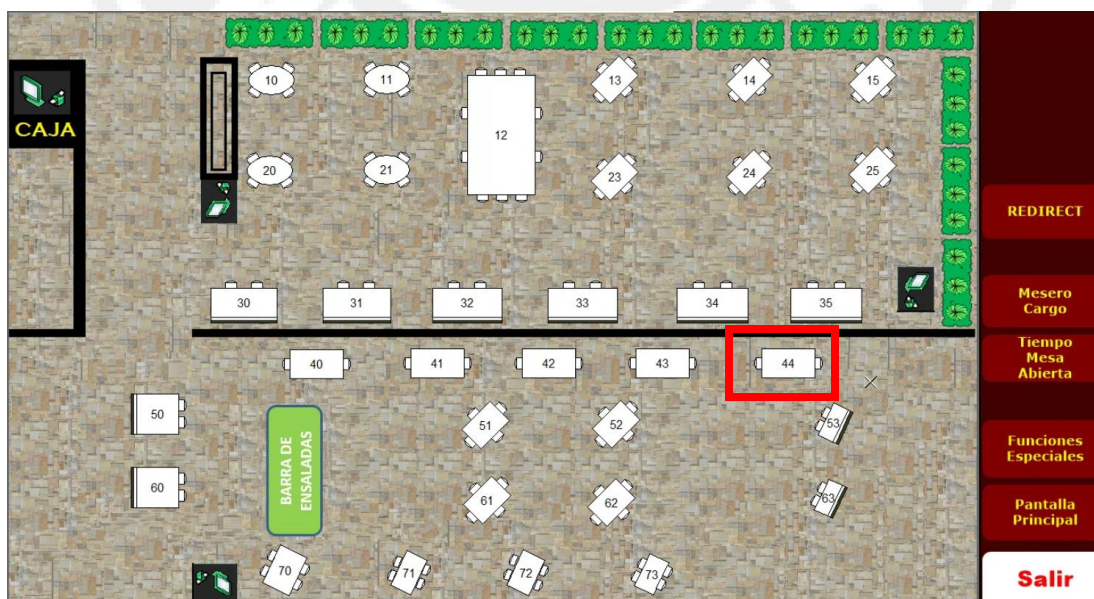

Guía Aloha

“Redención Cortesía Día del Waffle”

25 marzo 2024

1. Ingresar con perfil de Mesera, Cajera, Gerente o Subgerente.

2. En el plano de Mesas, seleccionar la mesa del cliente.

3. Seleccionar el número de clientes.

Ingrese N° de Clientes

Mesa 63

N° Clientes 1«

63

1	2	3
4	5	6
7	8	9
Borrar	0	Aceptar

Cancelar

4. Dentro del Sub Menu de Mini Waffles, seleccionar el producto a regalar “MW DIA WAFFLE”

MINIW MANTLOGC 11535 \$119.00	MINIW TRAMIEL 5008 \$119.00	MW MANT LGC HU 11510 \$136.00
MW H ESTR TOCI 11515 \$196.00	MW H ESTRE SAL 11520 \$196.00	MW JAMON LOGCA 11505 \$176.00
MINI W AREQUI 5015 \$119.00	MINI W FRUTOS 5035 \$126.00	MINI W NUTELLA 5040 \$126.00
MWCOFFEE CARAM 5055 \$119.00	NATALY 5065 \$119.00	MINI W PRIMAVERA 5045 \$119.00
MW DIA WAFFLE		MINI W CUMPLEA 5076 \$0.00