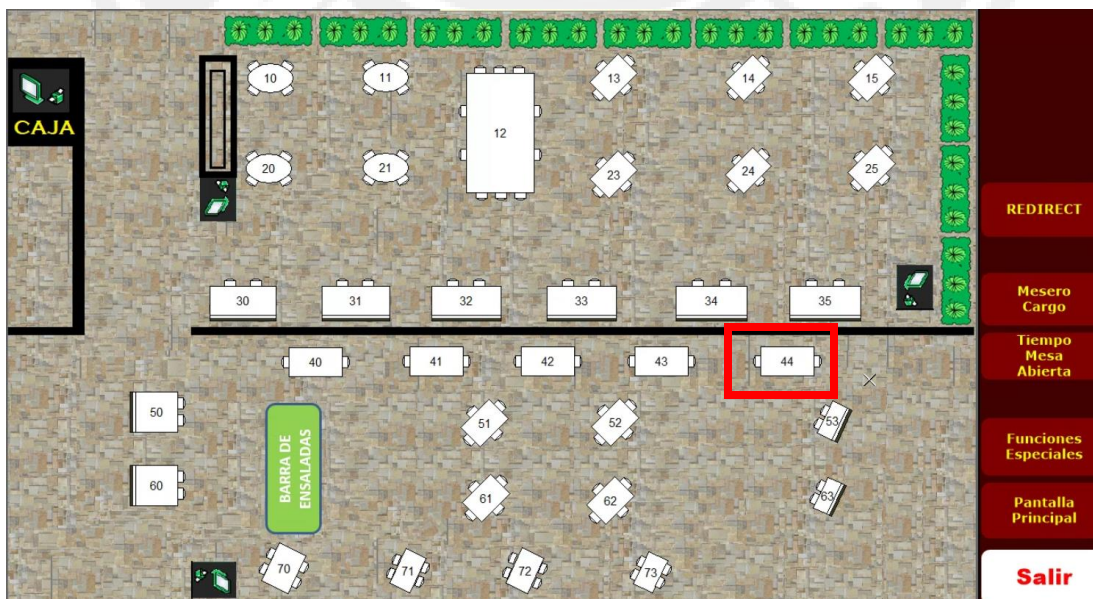

## “Redención Cortesía Día del Waffle”

25 marzo 2024

1. Ingresar con perfil de Mesera, Cajera, Gerente o Subgerente.

2. En el plano de Mesas, seleccionar la mesa del cliente.

3. Seleccionar el número de clientes.